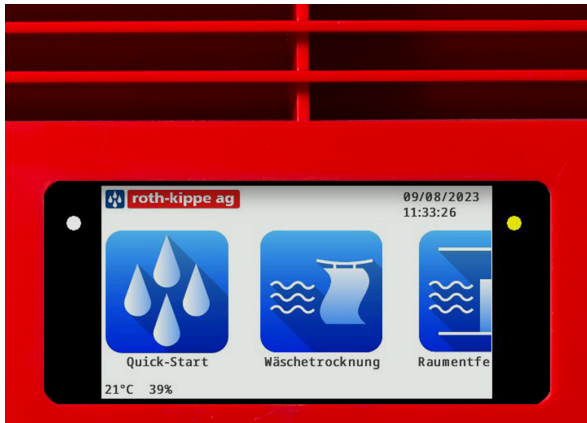

Natürlich trocknen mit Luft und dabei die Wäsche und die Umwelt schonen

Bei der Raumluft-Wäschetrocknung hängt Ihre Wäsche auf der Leine frei im Raum, fast wie im Freien. Diese Methode schont die Wäsche und ist erst noch energiesparend. Die Energieeffizienzklasse A für alle BORA Geräte liefert den Beweis.

BORA 408

- 4-Personen-Haushalt
- 7,5 kg Trockenwäsche zum Trocknen
- 30 Meter Wäscheleine im Trocknungsraum

BORA 410

- Einfamilienhaus oder Mehrfamilienhaus mit maximal 3 Parteien
- 10 kg Trockenwäsche zum Trocknen
- 40 Meter Wäscheleine

Einfache Bedienung dank Touchscreen

Fast wie draussen an der Sonne: Wäscheleinen von roth kippe ag

Bedienung mit Touchscreen und WLAN

Unsere neuen Wäschetrockner sind mit einem Touchscreen ausgestattet. Dank der Bedienerführung mit Symbolen können die BORA-Geräte von allen leicht bedient werden. Ausserdem sind vier Sprachen wählbar. Die Verbindung mit einem WLAN-fähigen Smartphone, Tablet oder PC erlaubt die Statusanzeige Ihres BORA über einen Browser. Zudem ermöglicht Ihnen die WLAN-Anbindung den Zugriff auf Software-Updates. Flexible Start- und Sperrzeiten lassen sich einfach programmieren. So kann die Wäsche bequem zum Niederstromtarif getrocknet werden. Alle Gerätetypen unserer BORA Raumluft-Wäschetrockner sind zudem für Münzzahl- bzw. Kartensysteme vorbereitet.