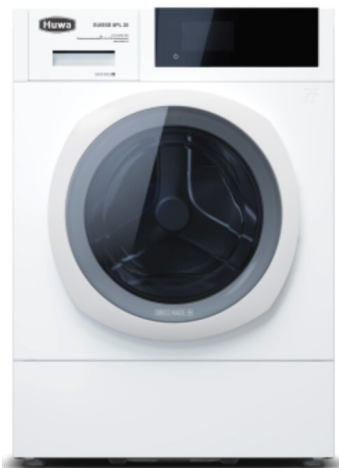

Waschmaschine Suisse 8PL 25 weiss

Standardmodell für optimalen Waschkomfort. Entdecken Sie das 3D-Waschen!

Entdecken Sie das 3D-Waschen! Die innovative 3D-Wäschtrommel der Suisse 8PL 25 von Huwa schont die Textilien und wäscht porentief rein.

Auf Website anschauen

Aktionen

Waschmaschine Suisse 8PL 25 weiss

Das Wichtigste in Kürze

- Füllmenge 1 – 8 kg
- Programmdauer 60 °C 67 Minuten
- Kurzprogrammdauer 25 Minuten
- Laugenbehälter Chromstahl
- Schleuderdrehzahl 200 – 1'600 U/min
- Anschlussspannung 230 V, ~50 Hz, 2.1 kW, 10 A / 400 V, ~50 Hz, 4.0 kW, 10 A

Material

- Front Stahlblech pulverbeschichtet
- Seitenwände Stahlblech pulverbeschichtet
- Abdeckung Stahlblech pulverbeschichtet
- Laugenbehälter (Bottich) Chromstahl
- Trommel Chromstahl

Aufstellung

- Abmessungen (Höhe x Breite x Tiefe (inkl. Wandabstand)) 85 x 60 x 67 cm
- Nettogewicht 90 kg
- Aufstellungsart: freistehend
- Unterbaufähig: ja
- Umbandbar: ja